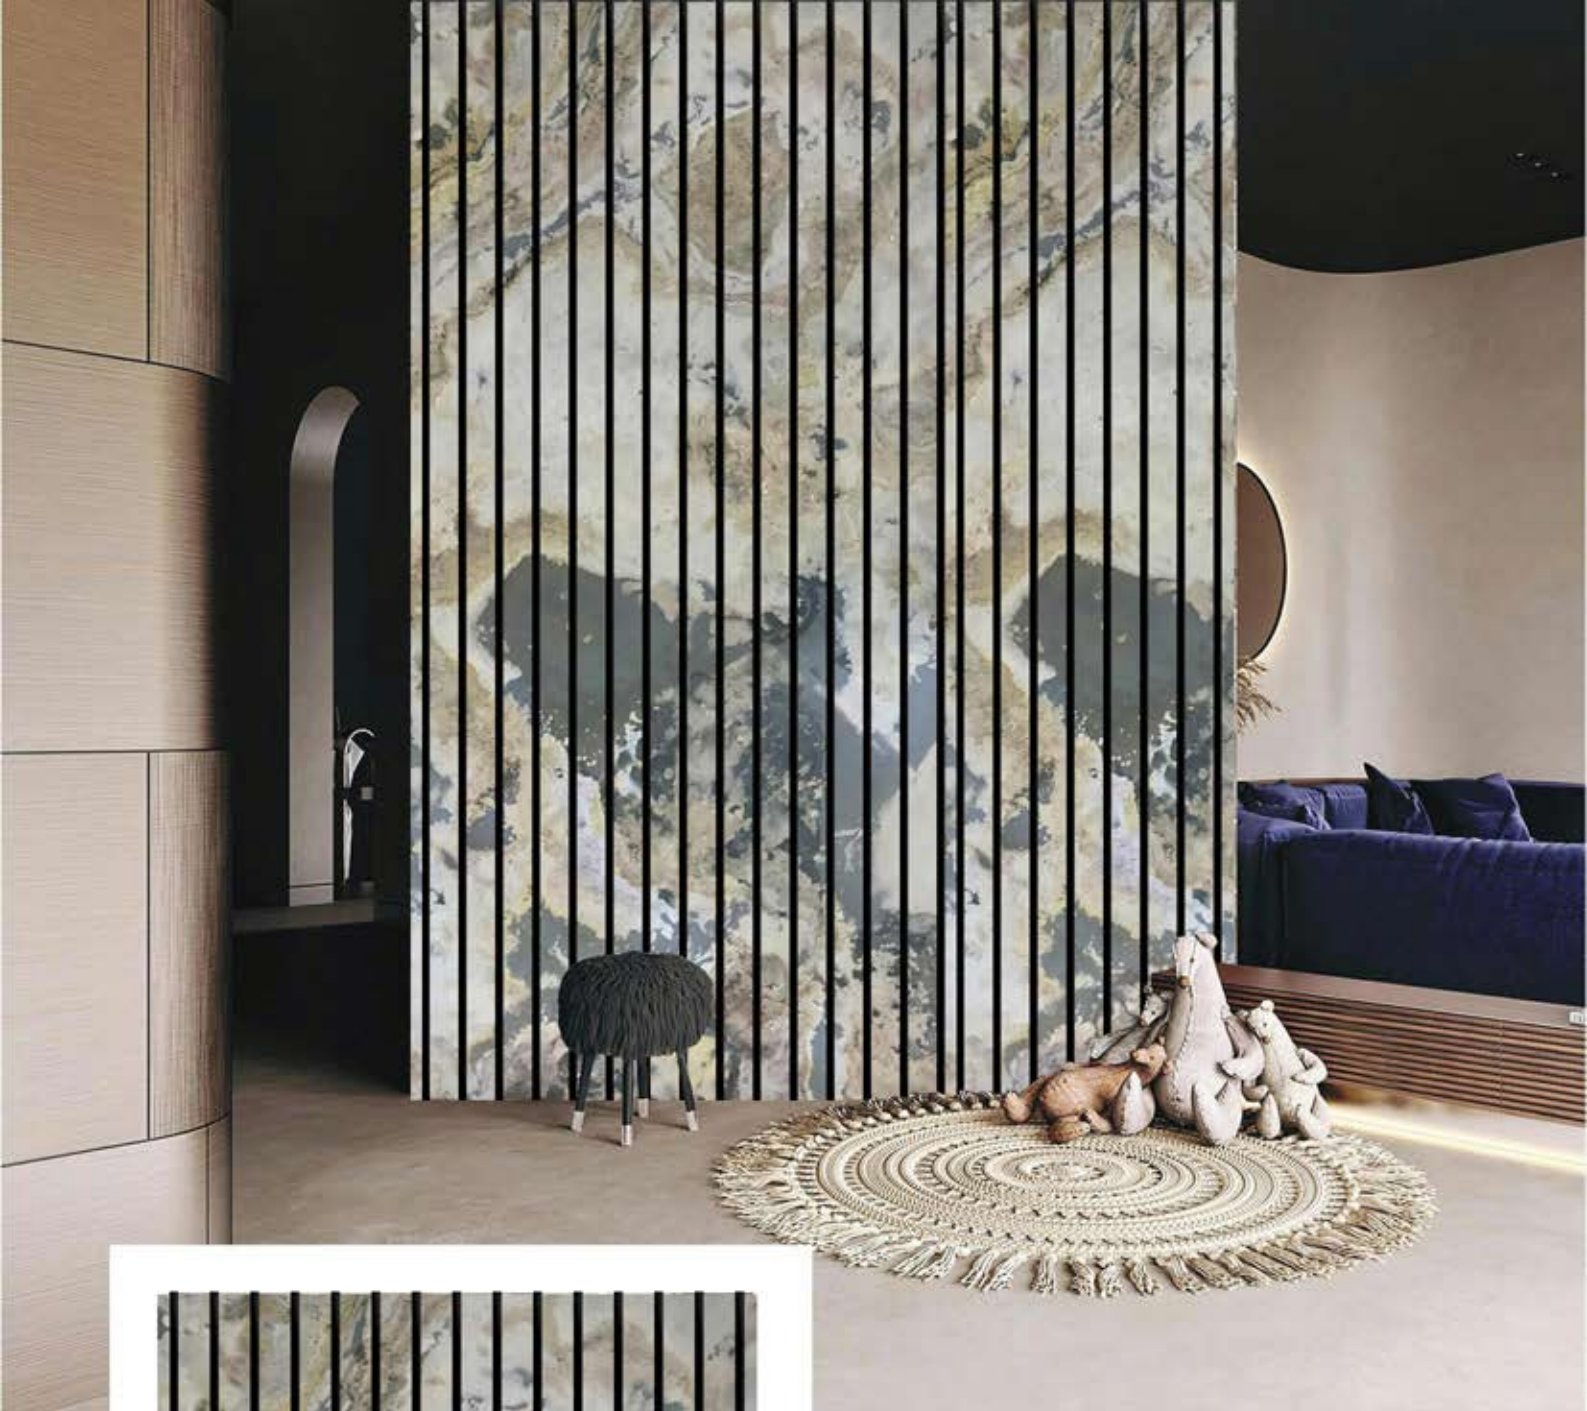

## LOUVER PANEL SIZES

61 x 122 CM  
122 x 122 CM  
122 x 244 CM

THICKNESS  
8 mm